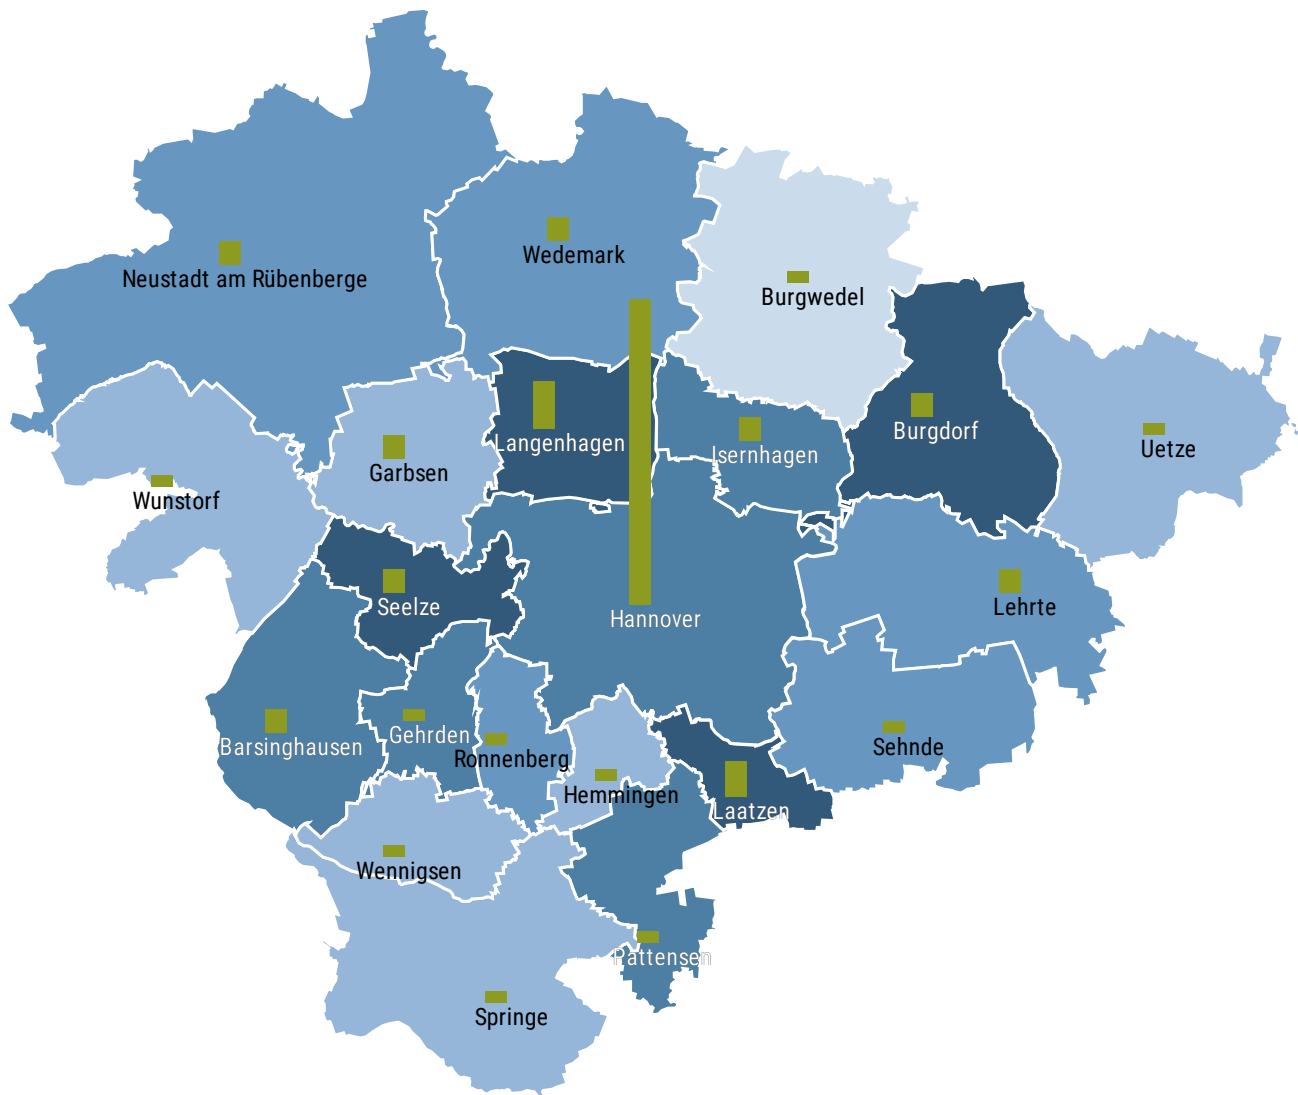

## Bevölkerungsentwicklung – 2013 bis 2023

### BEVÖLKERUNGSENTWICKLUNG 2013 BIS 2023 IN %

Quelle: Landesamt für Statistik Niedersachsen auf Basis des Zensus 2011, Stichtag jeweils 30.06., Berechnungen der Region Hannover