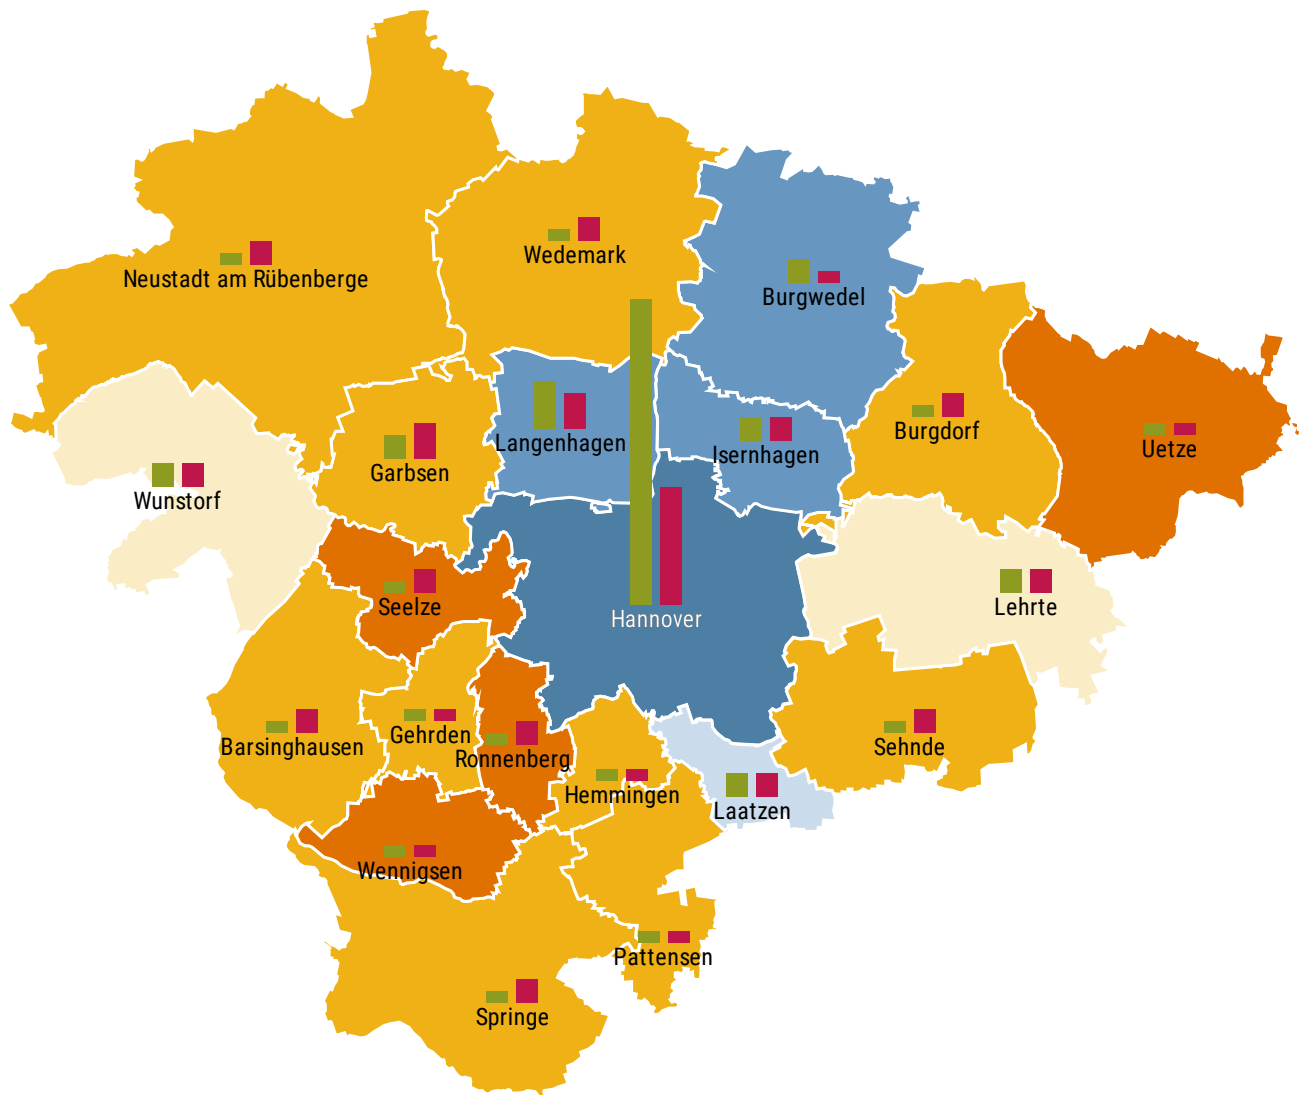

Pendlerverflechtungen

PENDLERSALDO IN PROZENT DER SVB AM WOHNORT*

Quelle: Bundesagentur für Arbeit: Ein- und Auspendler über Gemeindegrenzen, Stichtag 30.06.2023. Berechnungen der Region Hannover (Datenstand 02/2024).

*Pendlersaldo (=Einpendler-Auspendler) gemessen an den Sozialversicherungspflichtig Beschäftigten (SvB) am Wohnort in %.