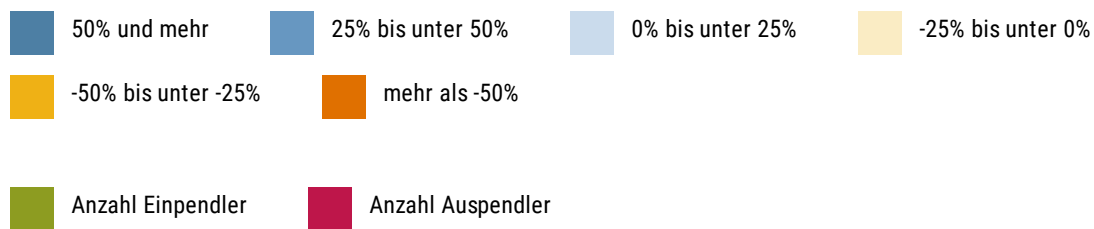

Pendlerverflechtungen

PENDLERSALDO IN PROZENT DER SVB AM WOHNORT*

Quelle: Bundesagentur für Arbeit: Ein- und Auspendler über Gemeindegrenzen, Stichtag 30.06.2023. Berechnungen der Region Hannover (Datenstand 02/2024).

*Pendlersaldo (=Einpendler-Auspendler) gemessen an den Sozialversicherungspflichtig Beschäftigten (SvB) am Wohnort in %.