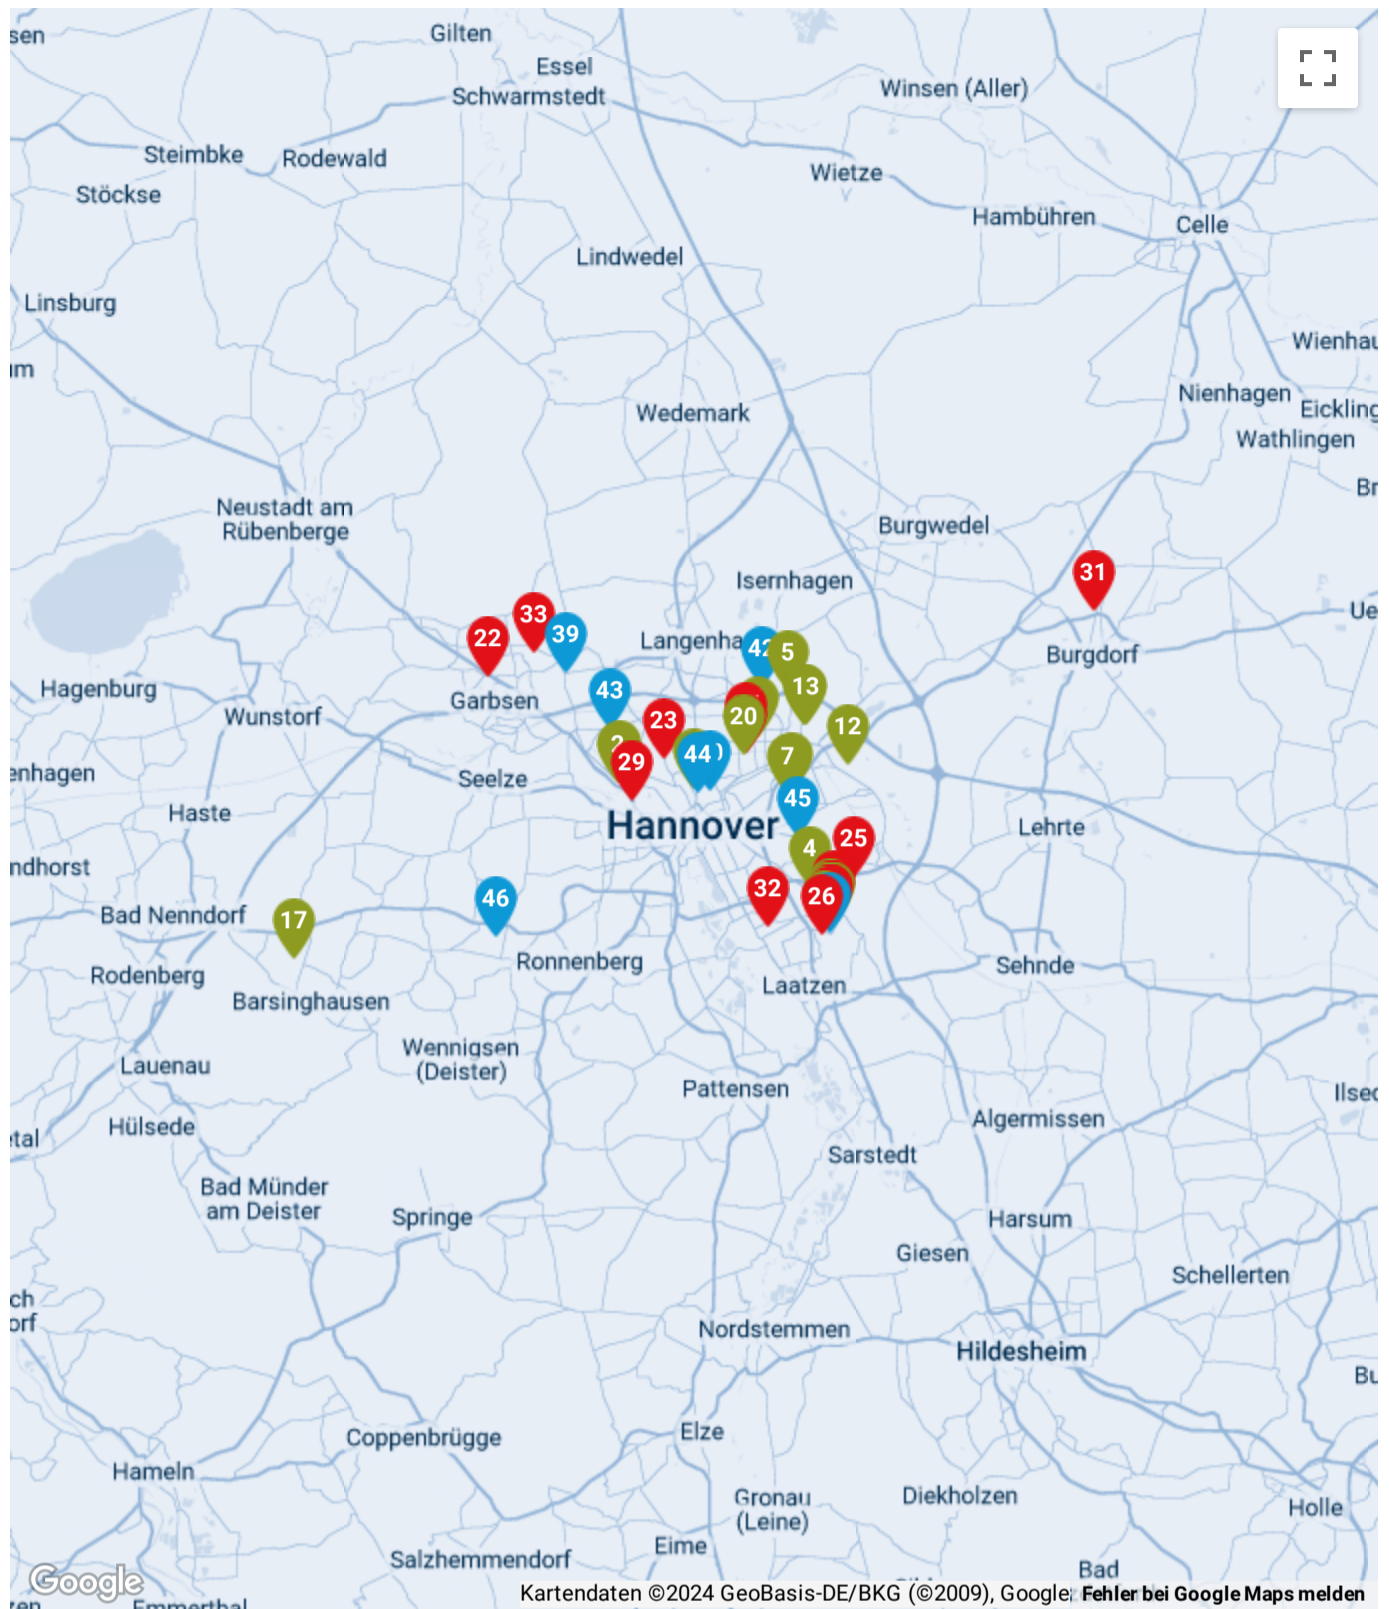

Übersichtskarte Wohnprojekte

Legende

FERTIGSTELLUNG 2022/2023

- | | | | |
|------------------------------|-------------------------------|--------------------------------|-------------------------------|
| 1 Kronsrode | 2 Wasserstadt Limmer | 3 Buchholzer Grün | 4 Vitalquartier |
| 5 Herzkamp | 6 Constantin Quartier | 7 Kleefelder Hofgärten | 8 Kronsrode-Mitte Baufeld 1.2 |
| 9 Kronsrode-Mitte Baufeld 2 | 10 Kronsrode-Mitte Baufeld 12 | 11 Kronsrode-Mitte Baufeld 1.3 | 12 Gottfried-Benn-Weg |
| 13 Buchholzer Grün (meravis) | 14 Weitsicht | 15 Kleefelder Bögen | 16 mitteNgrün |
| 17 Wohnpark Am Bullerbach | 18 Kronsrode-Mitte Baufeld 11 | 19 Kronsrode-Mitte Baufeld 7 | 20 Grüne17 |

IM BAU/BAUSTART 2023

- | | | | |
|------------------------------|-------------------------------|------------------------------|------------------------------|
| 21 Grüne21 | 22 Grasgrün und Himmelblau | 23 Charlottes Garten | 24 Kronsrode Nord |
| 25 ecovillage | 26 HY_live | 27 ZWEI | 28 EMMY&AMALIE |
| 29 Limmerquartier | 30 Kronsrode-Mitte B4 | 31 Aue Süd | 32 Quartier Leineauen |
| 33 An den Eichen | 34 Kronsrode-Mitte Baufeld 3 | 35 Kronsrode-Mitte Baufeld 9 | 36 Kronsrode-Mitte Baufeld 6 |
| 37 Kronsrode-Mitte Baufeld 8 | 38 Kronsrode-Mitte Baufeld 10 | | |

IN PLANUNG AB 2024

- | | | | |
|------------------------------------|------------|--------------------|---------------------------|
| 39 Schwarze Heide/Stelinger Straße | 40 Bredero | 41 Kronsrode Süd | 42 Kastanienpark |
| 43 Weichenviertel | 44 UrbanQ | 45 Kirchröder Höfe | 46 Wohnpark Vorwerkstraße |