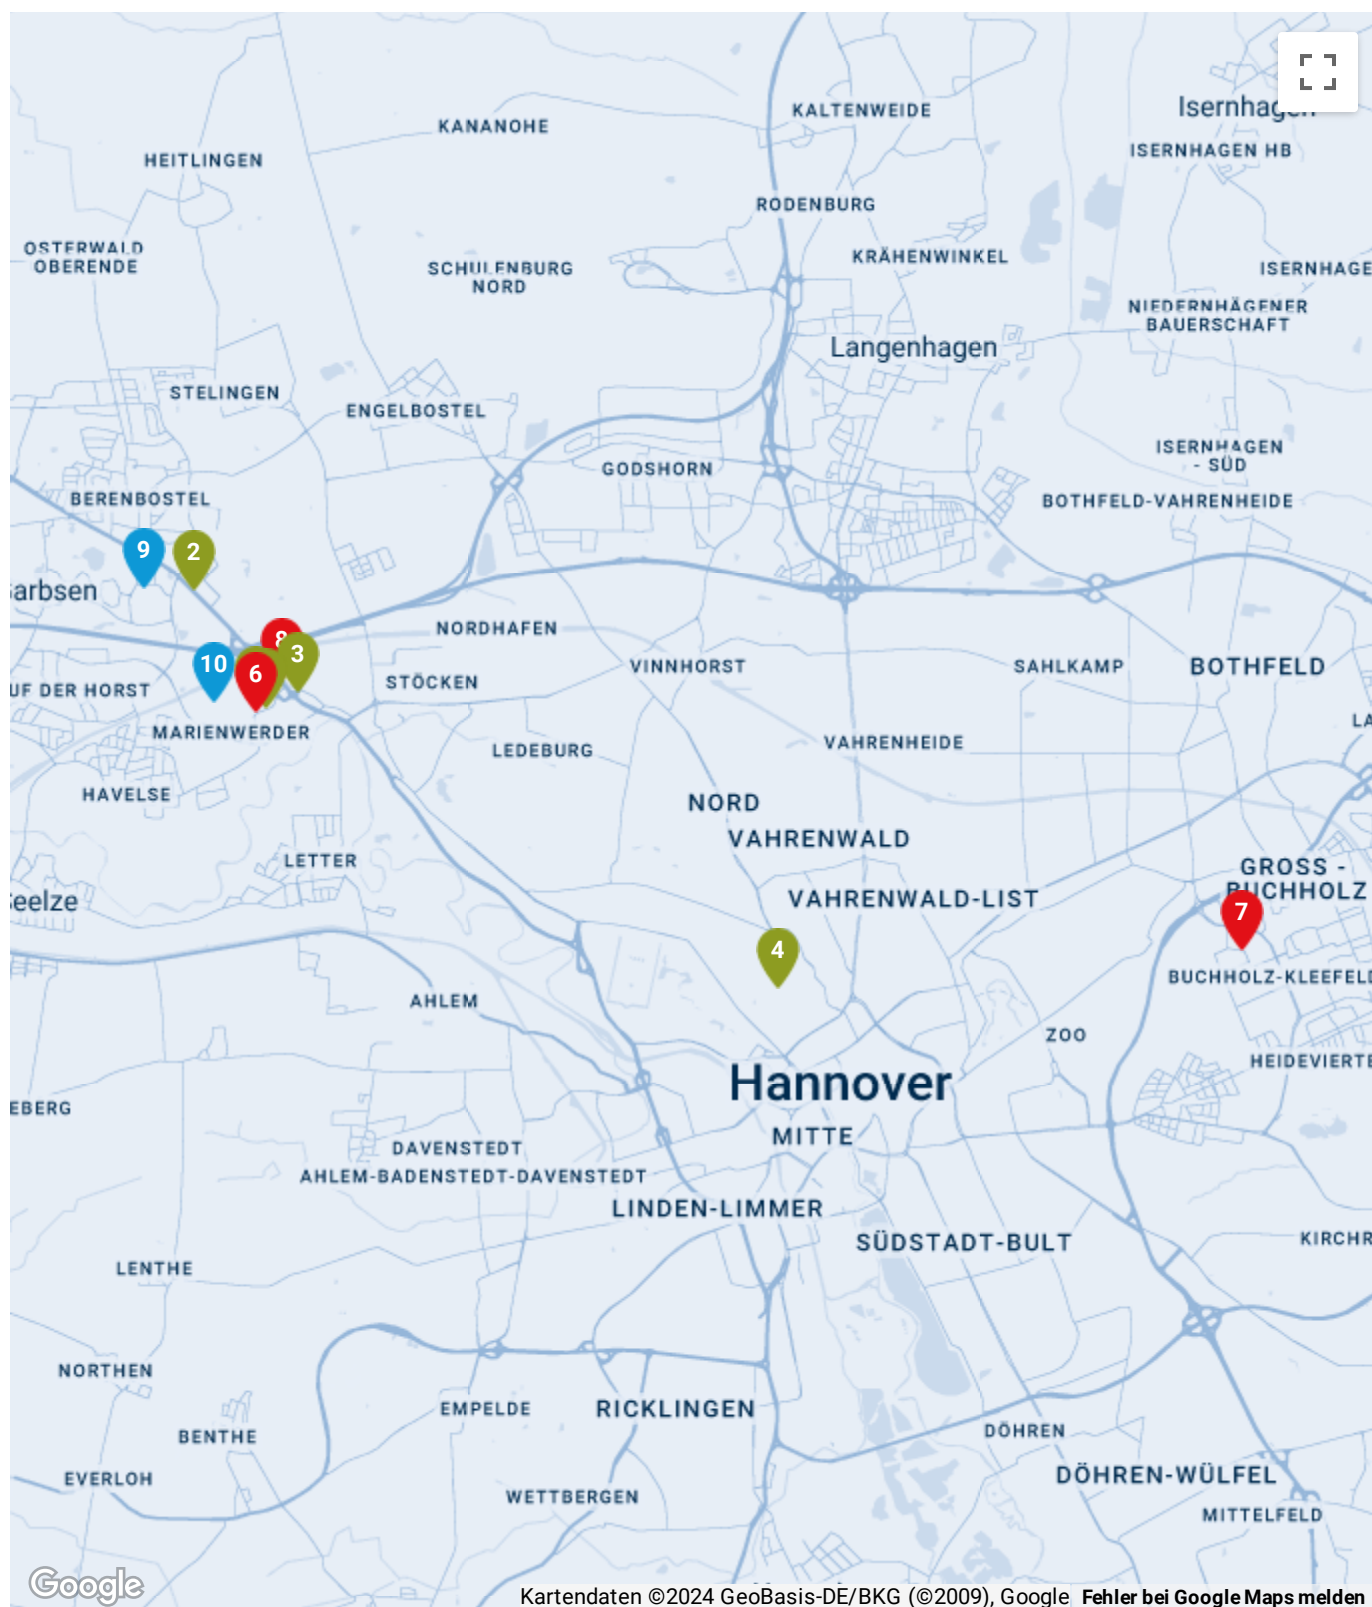

Übersichtskarte Wissenschafts- und Wirtschaftsprojekte

Legende

FERTIGSTELLUNG 2021/2022

- 1 TAURUS Technopark – Gebäude A, B u C
- 2 SCALE
- 3 Innovationszentrum Forvia
- 4 Leibniz School of Education
- 5 Erweiterung TECHNOLOGIE ZENTRUM im Wissenschafts- und Technologiepark

IM BAU/BAUSTART 2022

- 6 TAURUS Technopark – Gebäude D
- 7 Zentrum für Individualisierte Infektionsmedizin
- 8 Bildungs- und Innovationszentrum im Schornsteinfegerhandwerk (BIS)

IN PLANUNG AB 2023

- 9 Erweiterungsflächen für Technologiepark am CMG
- 10 OPTICUM – Optics University Center and Campus