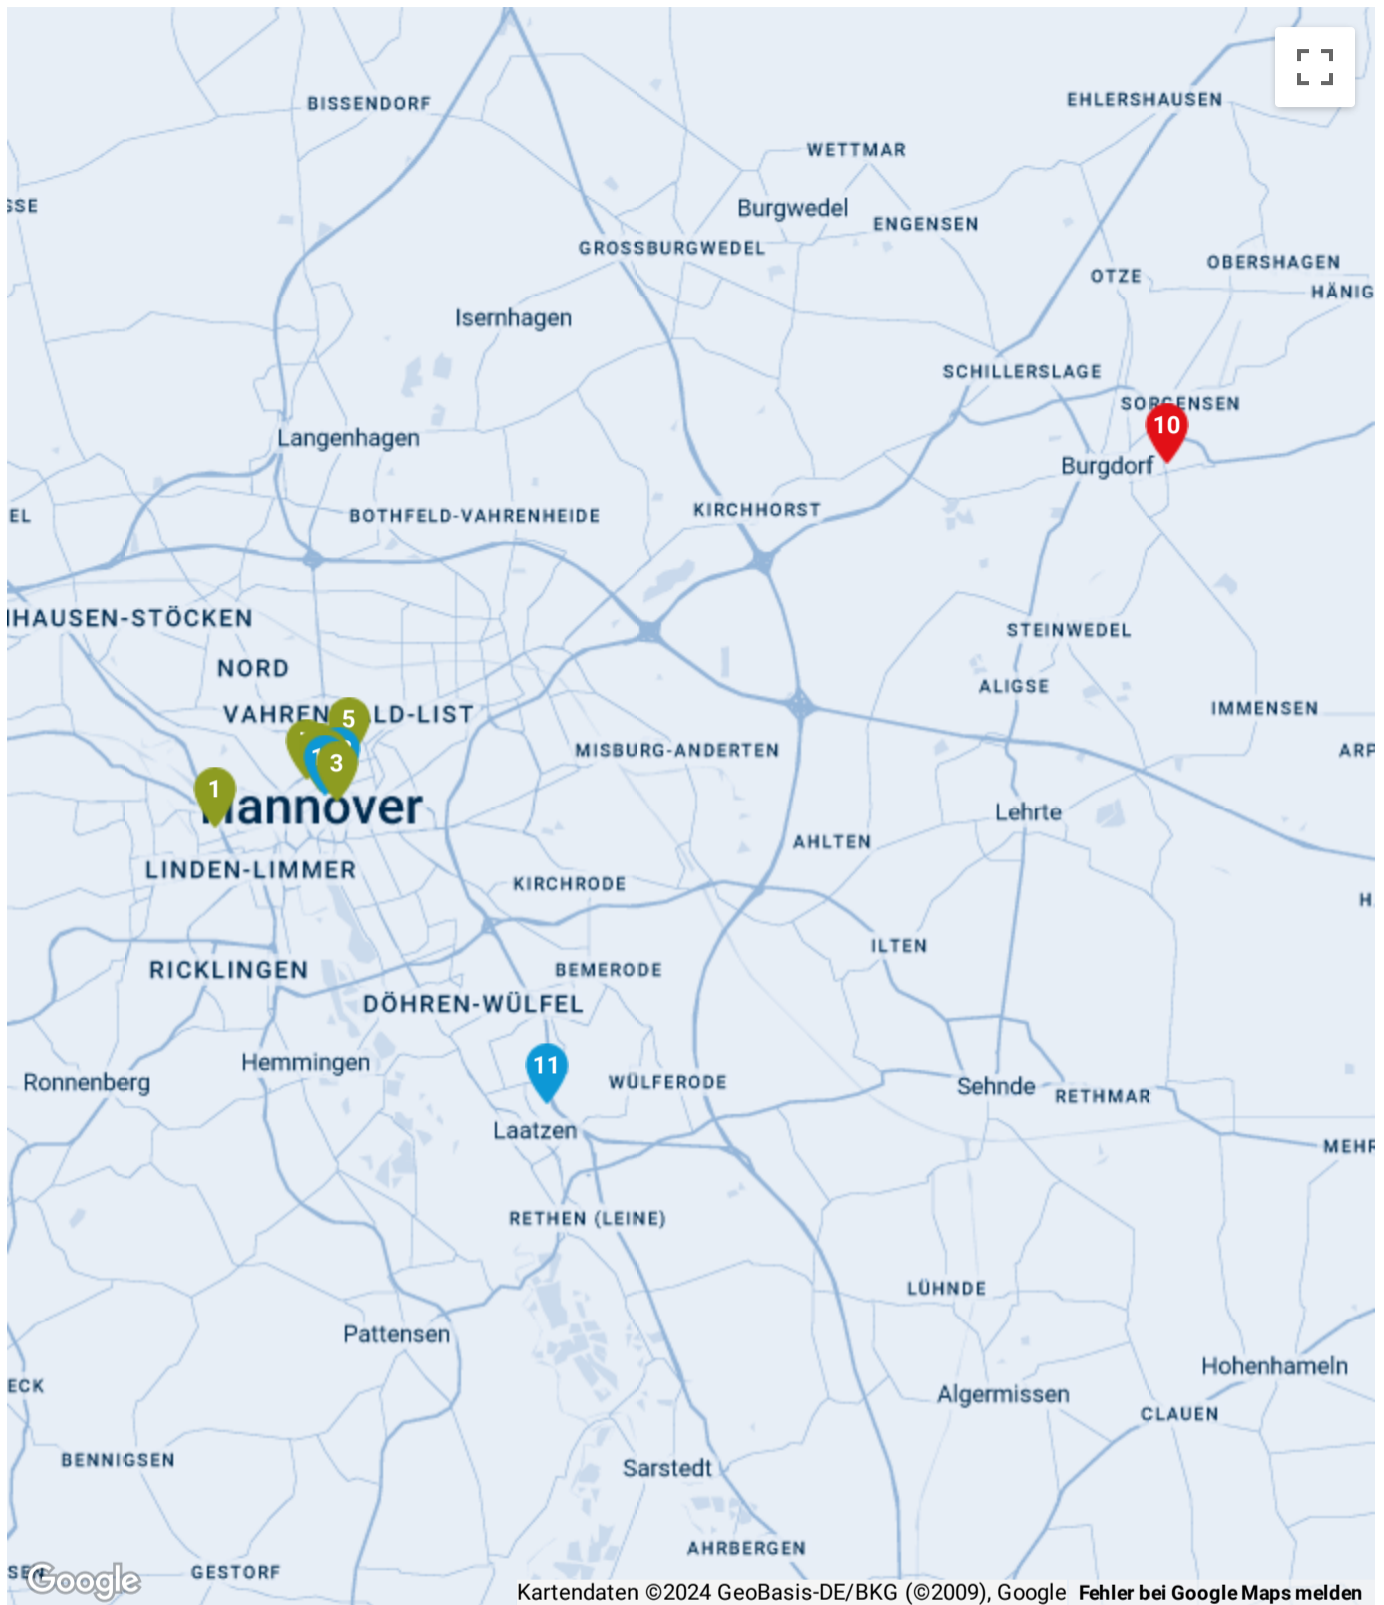

Übersichtskarte Einzelhandels- und Gastronomieprojekte

Blenden Sie über die Legende die relevanten Kategorien ein oder aus und per Klick die Keyfacts der jeweiligen Projekte auf der Karte ein.

Legende

FERTIGSTELLUNG 2022

- 1 Edeka-Center Linden
- 2 C&A (Teilumbau für REWE, dm-drogerie markt, Woolworth)
- 3 Wirtshaus Hannover
- 4 Hans im Glück
- 5 O5Elf
- 6 Dr. Martens
- 7 Peter Pane
- 8 Niessing
- 9 Liebeskind Berlin

IM BAU/BAUSTART 2022

- 10 Aue Süd (Aldi, Deichmann, Jysk, EDEKA)

IN PLANUNG AB 2023

- 11 Leine Center
- 12 ehem. Galeria Kaufhof an der Marktkirche
- 13 Galerie Luise