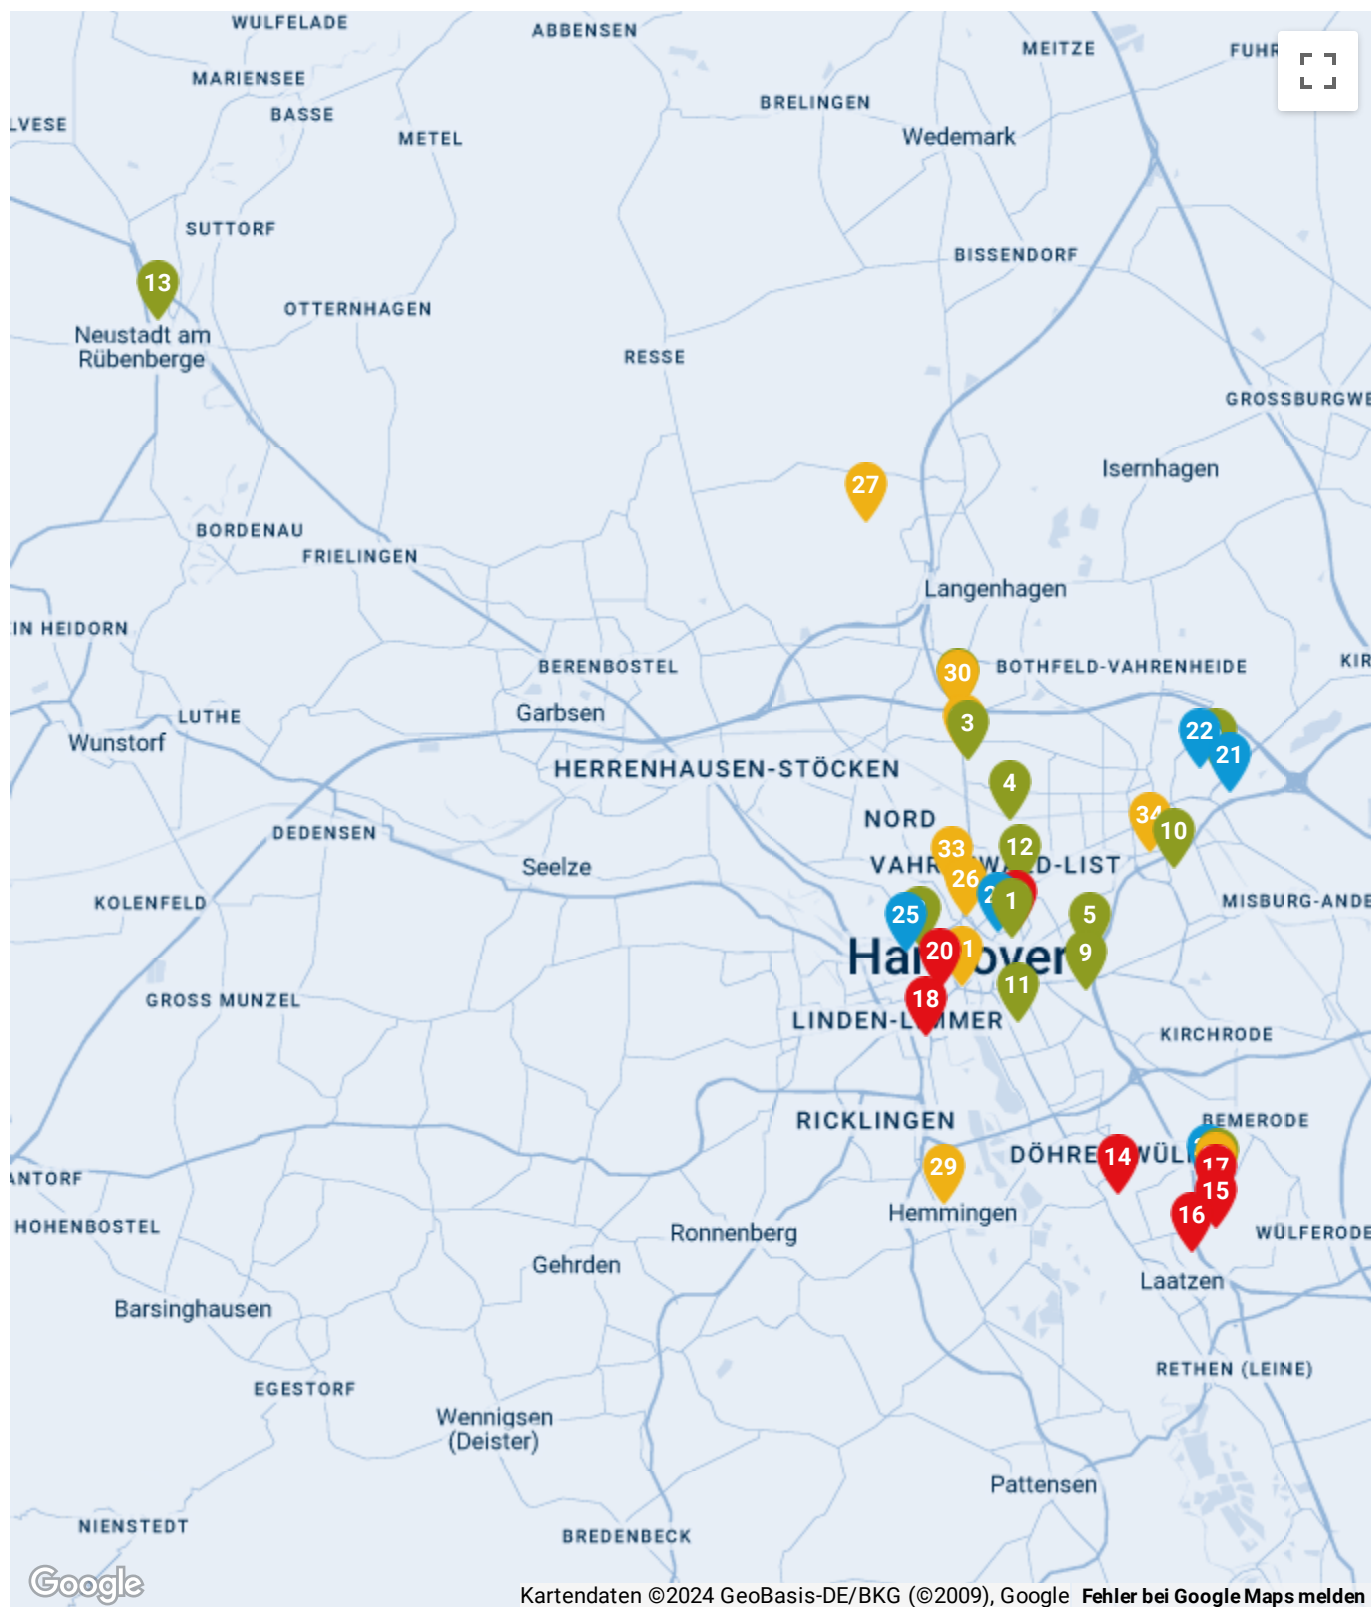

Übersichtskarte Büroprojekte

Keyfacts ausgewählter Büroprojekte: Blenden Sie über die Legende die relevanten Kategorien ein oder aus und per Klick die Keyfacts der jeweiligen Projekte auf der Karte ein.

Legende

FERTIGSTELLUNGEN 2022/2023

- 1 **Ärztammer Niedersachsen**
Abriss/Neubau
- 2 **Torhaus Expo Park**
Neubau
- 3 **City Gate Nord (2. BA)**
Brache/Neubau
- 4 **PSD Bank**
Sanierung
- 5 **Continental AG**
Brache/Neubau
- 6 **Swiss Life Karriere-Campus**
Neubau
- 7 **Archiv-/Depot- u. Bürogebäude für die Fachbereiche Kultur und Schule**
Brache/Neubau
- 8 **enercity-Zentrale**
Neubau
- 9 **IHK Hannover**
Neubau
- 10 **TUI Campus**
Sanierung
- 11 **KSG Zentrale**
Abriss/Neubau
- 12 **GundWERK by Gundlach**
Sanierung
- 13 **Neustadt**
Abriss/Neubau