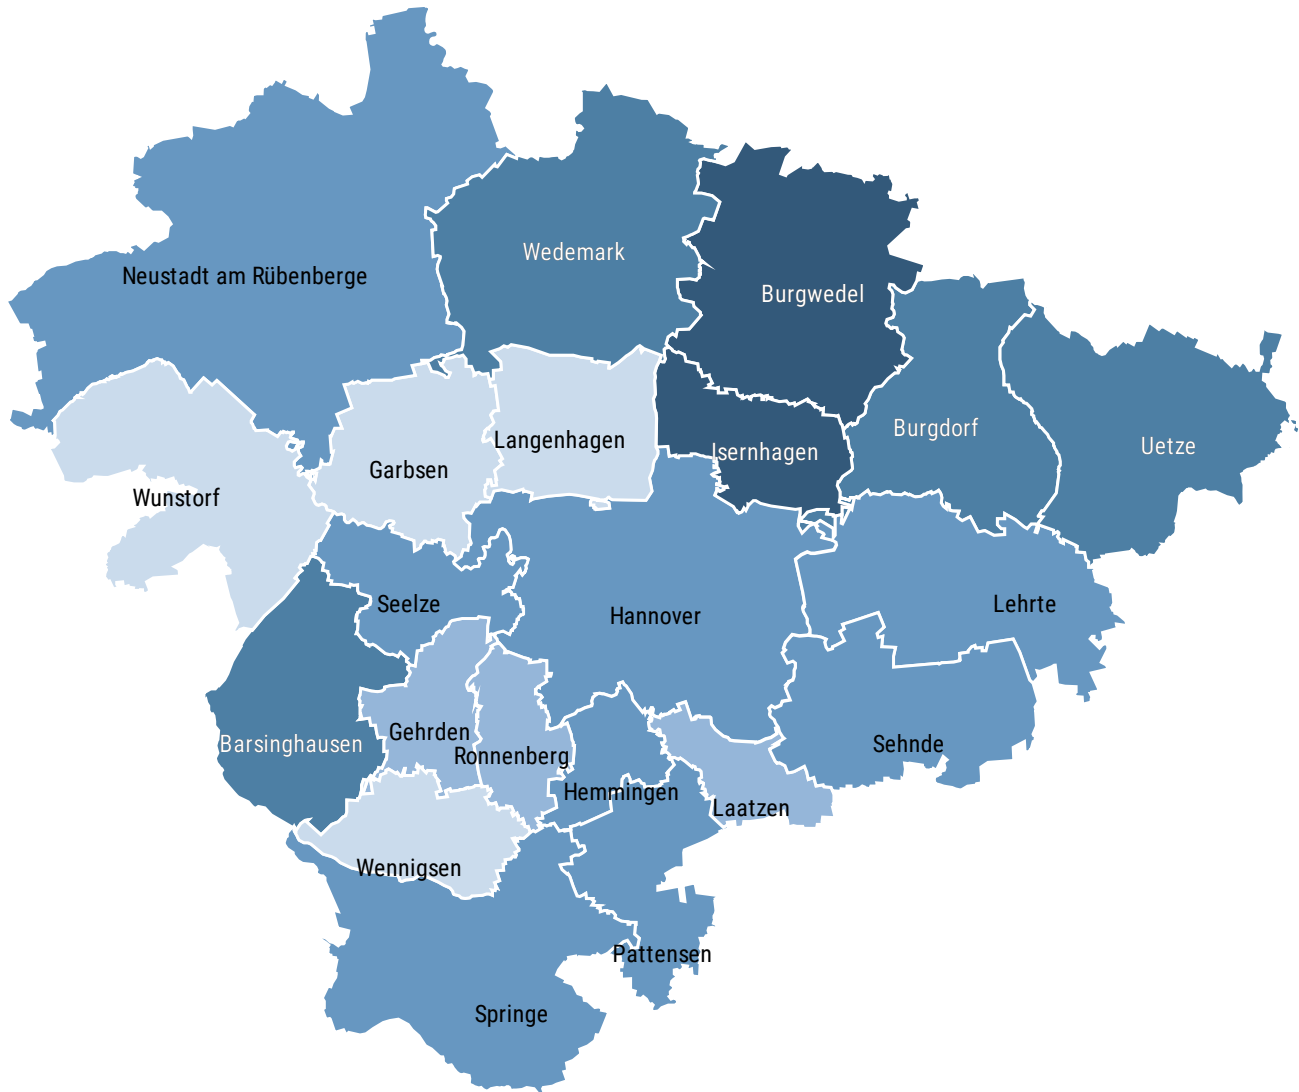

## Beschäftigungsentwicklung – 2013 bis 2023

## ENTWICKLUNG SOZIALVERS. BESCHÄFTIGTE AM ARBEITSORT 2013 BIS 2023 IN %

Quelle: Bundesagentur für Arbeit, Stichtag jeweils 30.06., Berechnungen der Region Hannover (Datenstand 02/2024)