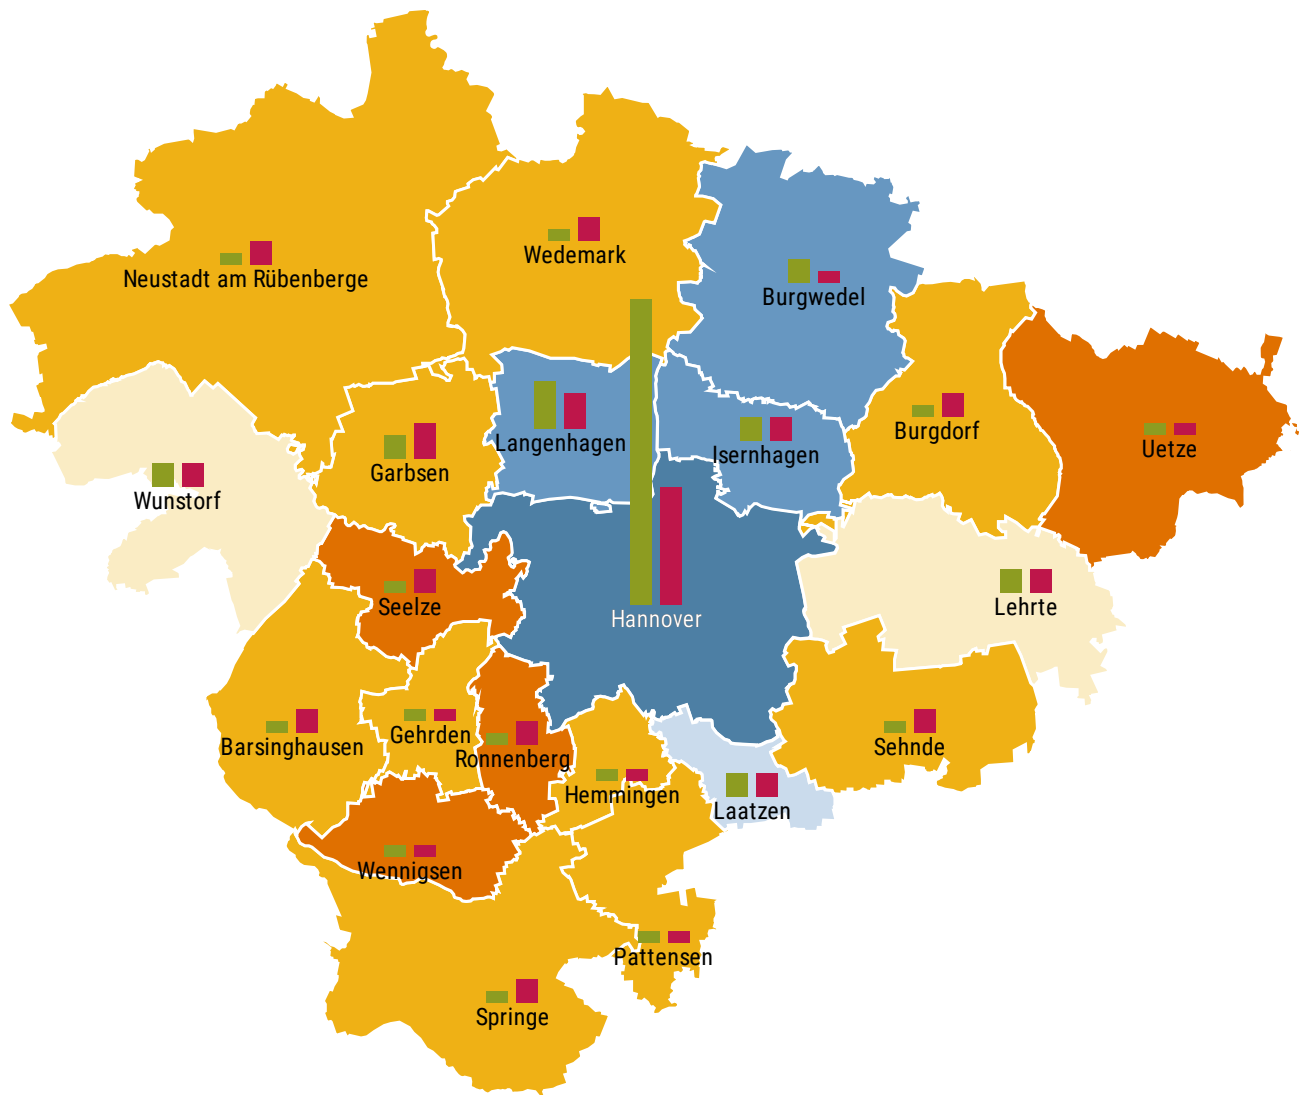

## Pendlerverflechtungen

## PENDLERSALDO IN PROZENT DER SVB AM WOHNORT\*

Quelle: Bundesagentur für Arbeit: Ein- und Auspendler über Gemeindegrenzen, Stichtag 30.06.2022. Berechnungen der Region Hannover.

\*Pendlersaldo (=Einpendler-Auspendler) gemessen an den Sozialversicherungspflichtig Beschäftigten (SvB) am Wohnort in %.