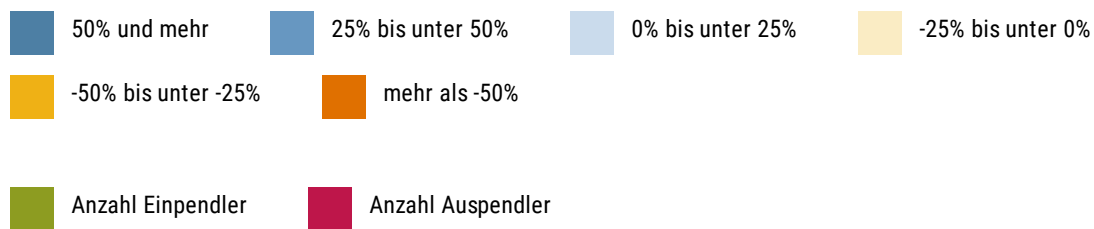

## Pendlerverflechtungen

## PENDLERSALDO IN PROZENT DER SVB AM WOHNORT\*

Quelle: Bundesagentur für Arbeit: Ein- und Auspendler über Gemeindegrenzen, Stichtag 30.06.2022. Berechnungen der Region Hannover.

\*Pendlersaldo (=Einpendler-Auspendler) gemessen an den Sozialversicherungspflichtig Beschäftigten (SvB) am Wohnort in %.